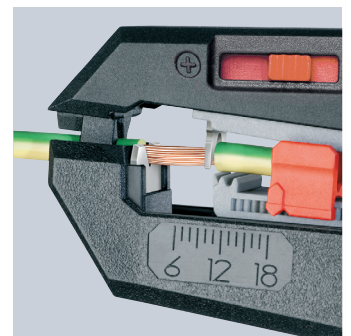

KNIPEX Quality – Made in Germany

Automatische afstriptang

Nu vernieuwd: met fijne afstelling!

Automatische afstriptang

Sneller werken: past zich automatisch aan de meeste kabelsoorten aan, met een fijne afstelling voor bijzondere materialen

- ▶ Strippt zonder handmatige instelling de isolatie van kabels met standaardmaterialen
 - ▶ Met de fijne afstelling kunnen de messen nauwkeurig worden ingesteld op bijzondere materialen of temperaturomstandigheden
 - ▶ Compact, handig en licht gereedschap voor gangbare kabeldoorsneden en isolatiematerialen
- > Voor enkeldradige, meerdradige kabels en fijne draden van 0,2 tot 6 mm² met een standaard isolatie
 - > Slanke kop voor het gebruik op moeilijk bereikbare plaatsen
 - > Met kabelsnijder voor koperen en aluminium geleiders tot 2,5 mm²
 - > Met instelbare lengteaanslag van 6,0 - 18,0 mm voor gelijke afstriplengtes
 - > Behuizing: kunststof, glasvezelversterkt
 - > Mes: speciaal gereedschapsstaal, oliegehard, vervangbaar

Nu vernieuwd:
met fijne afstelling!

Artikel-nr.	EAN	↔ mm	⊕ mm ²	AWG	⚖ g
12 62 180	054573	180	0,2 - 6,0 mm ²	24 - 10	151
12 62 180 SB	060178	180	0,2 - 6,0 mm ²	24 - 10	151
12 69 21	060093	1 paar reservemessen voor 12 62 180			2
12 69 23	067115	Reserve-lengteaanslag voor 12 62 180			2