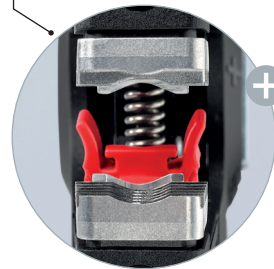

Het paraboolvormige mes snijdt eerst de isolatie door en trekt deze vervolgens automatisch naar achteren