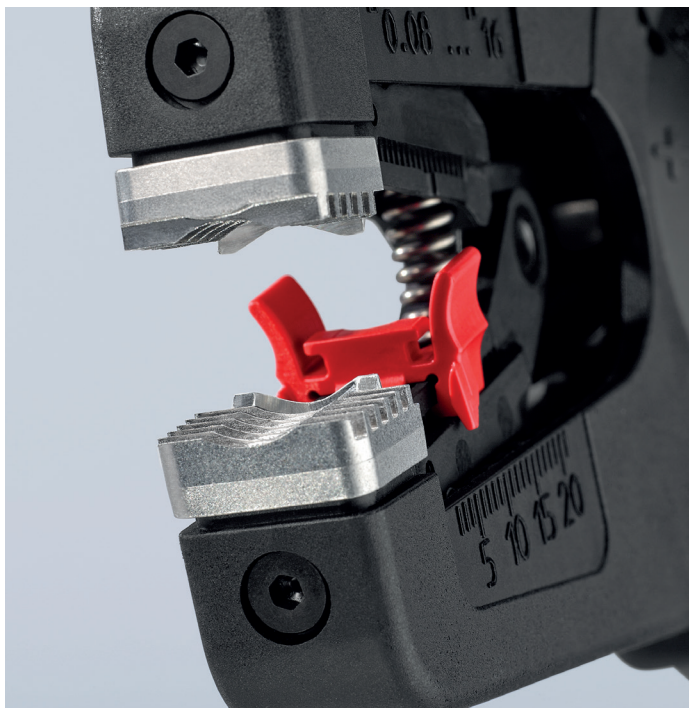

KNIPEX PreciStrip16

Goed werk: zowel zeer fijne, flexibele kabels als massieve kabels krachtig en nauwkeurig strippen

- ▶ Met slechts één tang stript u isolatie eenvoudig en nauwkeurig of snijdt u zowel fijndraadse als massieve kabels door binnen een bereik van 0,08 tot 16 mm²
- ▶ Goede grip dankzij de halfronde metalen bek met kamprofiel, nauwkeurig snijden dankzij het paraboolvormige stripmes
- ▶ Dankzij de fijne afstelling kan het mes nauwkeurig worden afgestemd op bijzondere materiaaleigenschappen, zoals hoge temperatuurverschillen

- > Met kabelknipper voor meerdradige kabels van 0,08 tot 16 mm²
- > Met bevestigingssoog, geschikt voor toebehoren uit de serie KNIPEX Tethered* Tools
- > Opschriftveld voor individualisering
- > Met instelbare lengteaanslag, voor nauwkeurige herhaalde werkzaamheden
- > Comfortabel in het gebruik dankzij de ergonomische tweecomponenten-handgreep
- > Verwisselbaar messenpatroon

Het paraboolvormig afgeronde paar messen (rood) omsluit de isolatie en is daardoor ook geschikt voor veel flexibele materialen.

*Tethered Tools; tethered = vastgemaakt

Halfronde grijpbek met kamprofiel voor een betere grip op vrijwel elk isolatiemateriaal

Met kabelknipper tot 16 mm² aan de bovenkant

Bij veel speciale vereisten, zoals bijzonder harde of zachte isolatiematerialen, zorgt het afstelwiel met voelbare klikposities voor een optimale detailafstemming