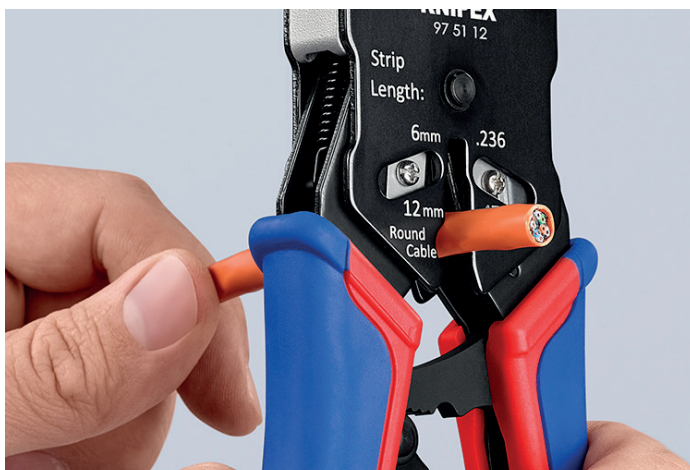

Artikel-Nr.	EAN		↕ mm	Kapasitet	⚖ g
97 51 12	043188		200	RJ 10/11/12/45	533
97 51 12 SB	044406		200	RJ 10/11/12/45	533