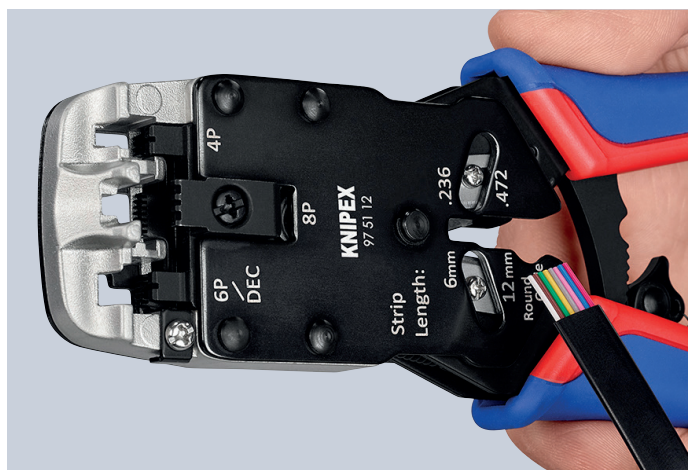

Artikel-Nr.	EAN		↕ mm	Kapasitet	⚖ g
97 51 12	043188		200	RJ 10/11/12/45	533
97 51 12 SB	044406		200	RJ 10/11/12/45	533