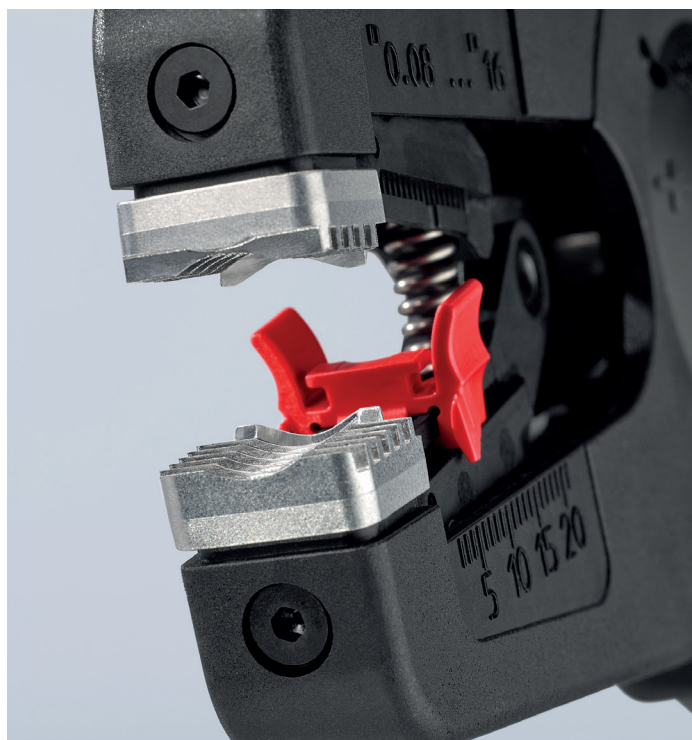

The KNIPEX logo is printed on the red handle of the wire stripper. It consists of a red diamond shape with the word "KNIPEX" in white, bold, sans-serif capital letters inside. A small registered trademark symbol (®) is located at the bottom right corner of the diamond. The handle also features a circular dial with "Made in Germany" and arrows indicating adjustment directions, and a scale with markings for 5, 10, 15, and 20 mm.

KNIPEX®

KNIPEX PreciStrip16

Riktig avisolert: Med presisjon kan du avisolere alt fra svært fin, fleksibel wire til solide metallkabler

- ▶ Enkel, presis avisolering av fin wire og solide rundkabler med stor kapasitet fra 0,08 til 16 mm² med kun én tang
- ▶ Godt grep fra halvsirkelformede, rillede metallholdeklemmer og nøyaktig kutt fra parabolisk avisoleringstang
- ▶ Finjusteringer muliggjør nøyaktig innstilling av tangen for spesielle materialkrav, f.eks. pga. store temperaturforskjeller

- > Med kabelkutter fra 0,08 til 16 mm²
- > Med festepunkt for fangline, egnet for KNIPEX verktøy med verktøysikring
- > Innskriftflate for tilpasning
- > Med justerbart lengdestopp for presist arbeid som kan gjentas hver gang
- > Komfortabel bruk med ergonomisk håndtak i to komponenter
- > Bladkassetten kan lett skiftes ut

Halvsirkelformet, rillede holdeklemme for bedre grep som holder så godt som all isolasjon sikkert på plass

Parabolformet blad skiller isolasjonen og trekker den deretter automatisk tilbake

Felt for noteringer