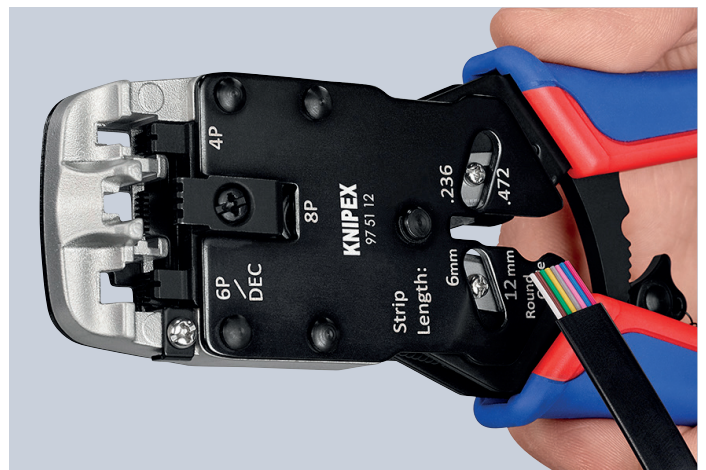

Tuote-nro	EAN		↔ mm	Kapasiteetti	⚖ g
97 51 12	043188		200	RJ 10/11/12/45	533
97 51 12 SB	044406		200	RJ 10/11/12/45	533