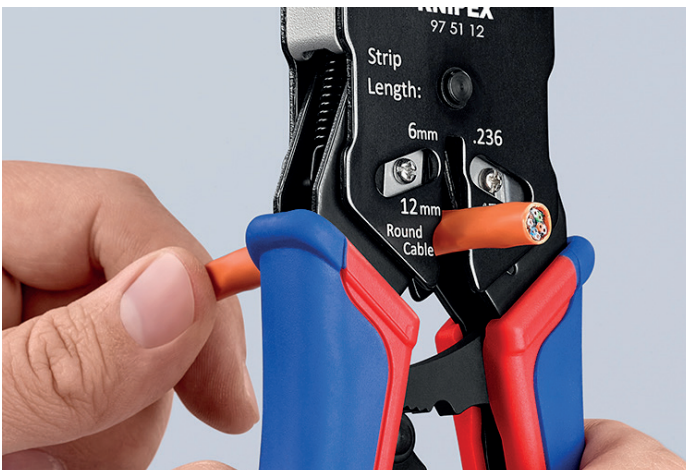

Tuote-nro	EAN		↔ mm	Kapasiteetti	⚖ g
97 51 12	043188		200	RJ 10/11/12/45	533
97 51 12 SB	044406		200	RJ 10/11/12/45	533