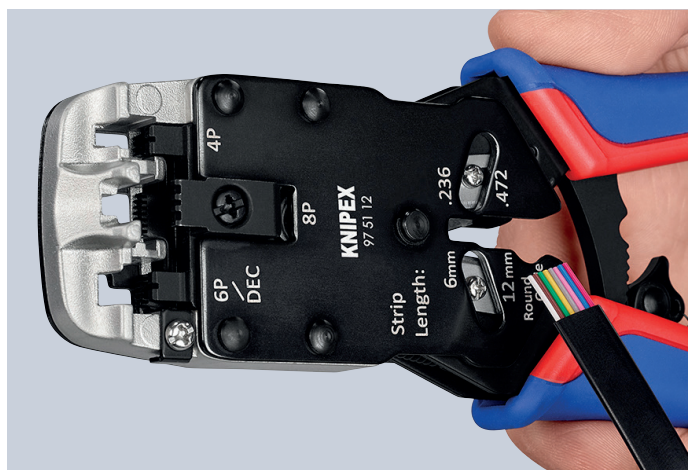

KNIPEX Quality – Made in Germany

Crimptang til Westernstik

Nu revideret:
Forbedret åbningsmekanisme!

Crimptang til Westernstik

**Forbedret åbningsmekanisme:
Nu er den gennemprøvede tang blevet endnu bedre til at crimpe!**

- ▶ Nyhed: Forbedret åbningsmekanisme, optimeret design, lavere vægt
 - ▶ Sammenpresser 4-, 6- og 8-polede westernstik
 - ▶ Til klipning og afsisolering af flade, ikke skærmede telefonkabler
- > Nøjagtig crimpning takket være parallelcrimp
 - > Vedblivende høj crimpkvalitet pga. tvangsspærre (kan låses op)
 - > Høj kraftforstærkning pga. vægtstangsudveksling for arbejde uden anstrengelse
 - > Til westernstik af typen RJ 10 (7,65 mm bred), RJ 11/12 (9,65 mm bred) og RJ 45 (11,68 mm bred)
 - > Med længdeafklipper og afkapningskniv til flade kabler med 6 og 12 mm længde
 - > Hoved bruneret, greb med tofarvede flerkomponent-håndtag
 - > Med yderligere afsisolerings-funktion til runde kabler
 - > En for alle: Takket være tre separate crimpforme sammenpresser du alle gængse westernstik

Nu revideret

97 51 12

Artikel-Nr.	EAN		↕ mm	Kapacitet	⚖ g
97 51 12	043188		200	RJ 10/11/12/45	533
97 51 12 SB	044406		200	RJ 10/11/12/45	533