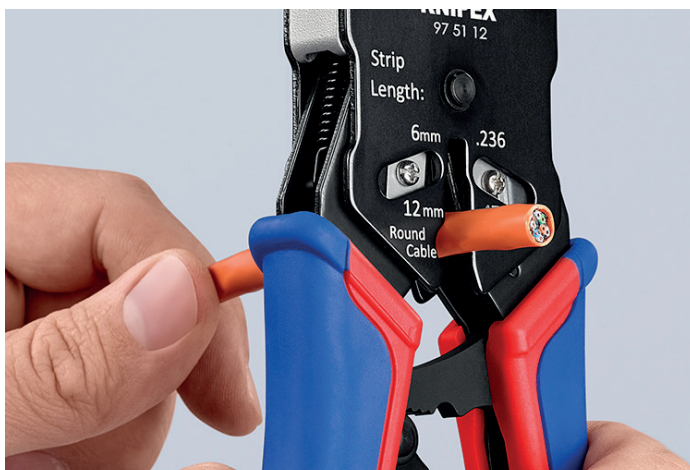

Artikel-Nr.	EAN		↕ mm	Kapacitet	⚖ g
97 51 12	043188		200	RJ 10/11/12/45	533
97 51 12 SB	044406		200	RJ 10/11/12/45	533